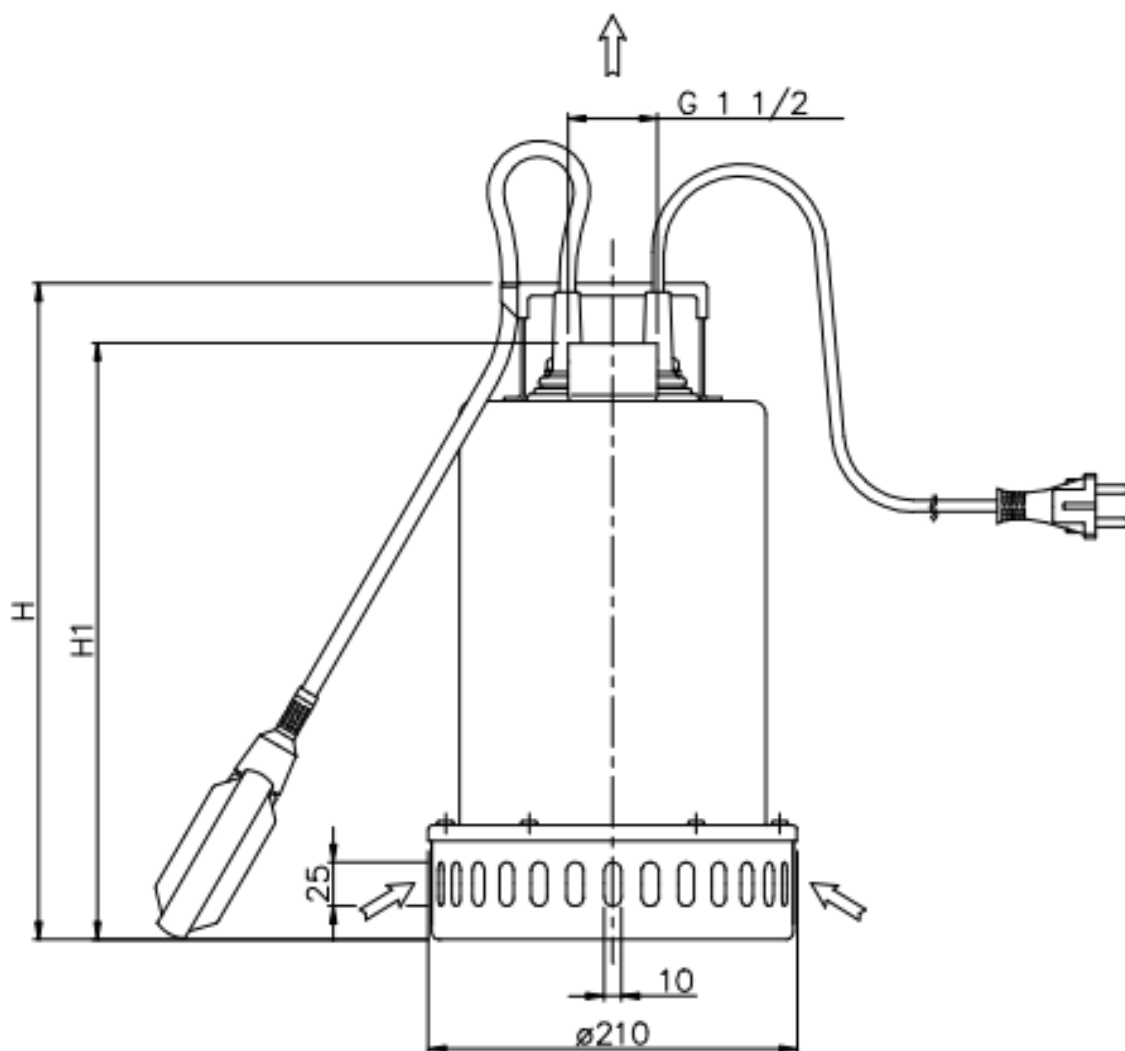

ROBOTA

PRODUKTBLAD

BEST 4 MAN 230 VOLT

LÄNSPUMP BEST 4 MAN 230 Volt

Artnr	Kabel	Volt	Amp	Watt	H max	Q max	temp	Vikt	Anslut
495390	10 meter	1x230 V	7,3A	1100 W	18 meter	330 l/min	35°C	Ca 13,8 Kg	R40 inv

ROBOTA

Pumptyp	H	H 1
Best 4	377	340

ROBOTA

BEST 4 (1.1 kW) – impeller diameter = 125 mm

Länspump med pumphus, pumpaxel och pumpjul i rostfritt stål AISI 304

Mekanisk tätning keramik/Kol/NBR och sic/sic/NBR i oljebad
Max partikelstorlek (mjuk) 10 mm