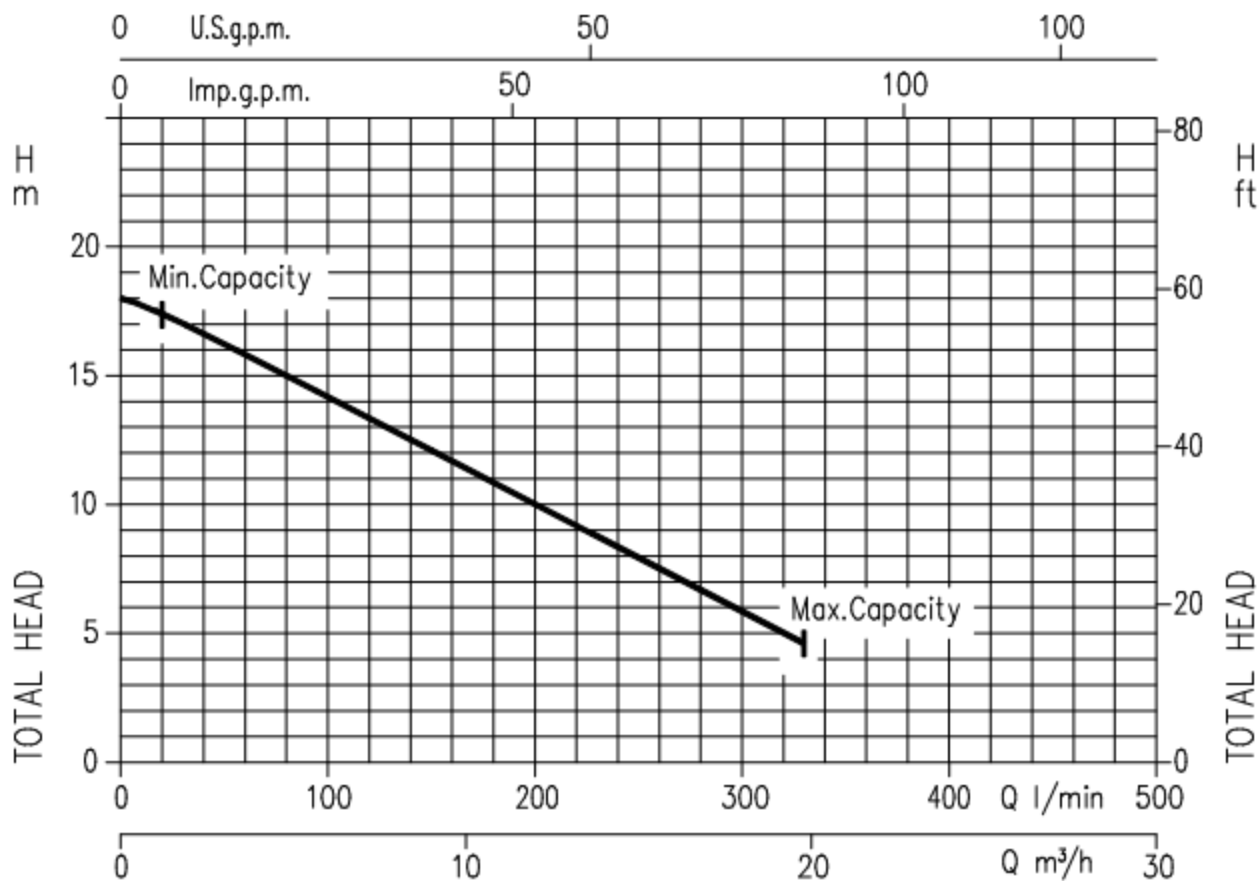

ROBOTA

PRODUKTBLAD

BEST 4 MAN 230 VOLT

LÄNSPUMP BEST 4 MAN 230 Volt

Artnr	Kabel	Volt	Amp	Watt	H max	Q max	temp	Vikt	Anslut
495390	10 meter	1x230 V	7,3A	1100 W	18 meter	330 l/min	35°C	Ca 13,8 Kg	R40 inv

ROBOTA

Pumptyp	H	H 1
Best 4	377	340

ROBOTA

BEST 4 (1.1 kW) – impeller diameter = 125 mm

Länspump med pumphus, pumpaxel och pumpjul i rostfritt stål AISI 304

Mekanisk tätning keramik/Kol/NBR och sic/sic/NBR i oljebad
Max partikelstorlek (mjuk) 10 mm

Max vattentemperatur +35°C